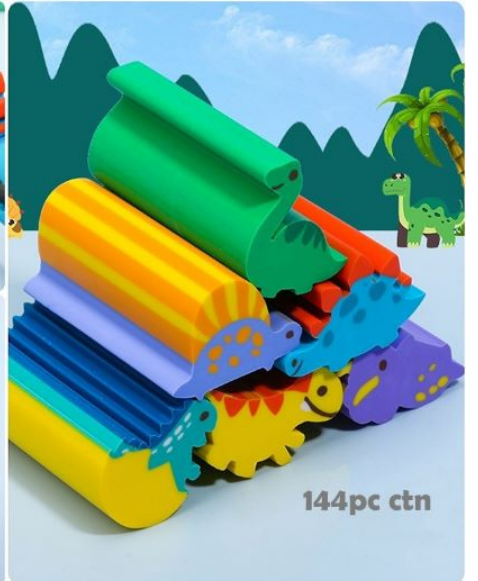

Merry Christmas

**Erasers 6pc Set**

CUTE CUDDLY ERASERS

**QH-8528 144pc ctn**

WINTER

5CM

5CM

6.7CM