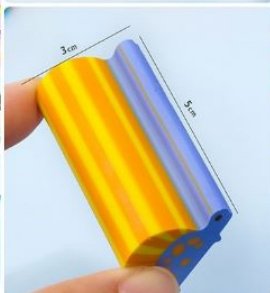

Merry Christmas

**Erasers 6pc Set**

CUTE CUDDLY ERASERS

**QH-8528 144pc ctn**

WINTER

5CM

5CM

6.7CM